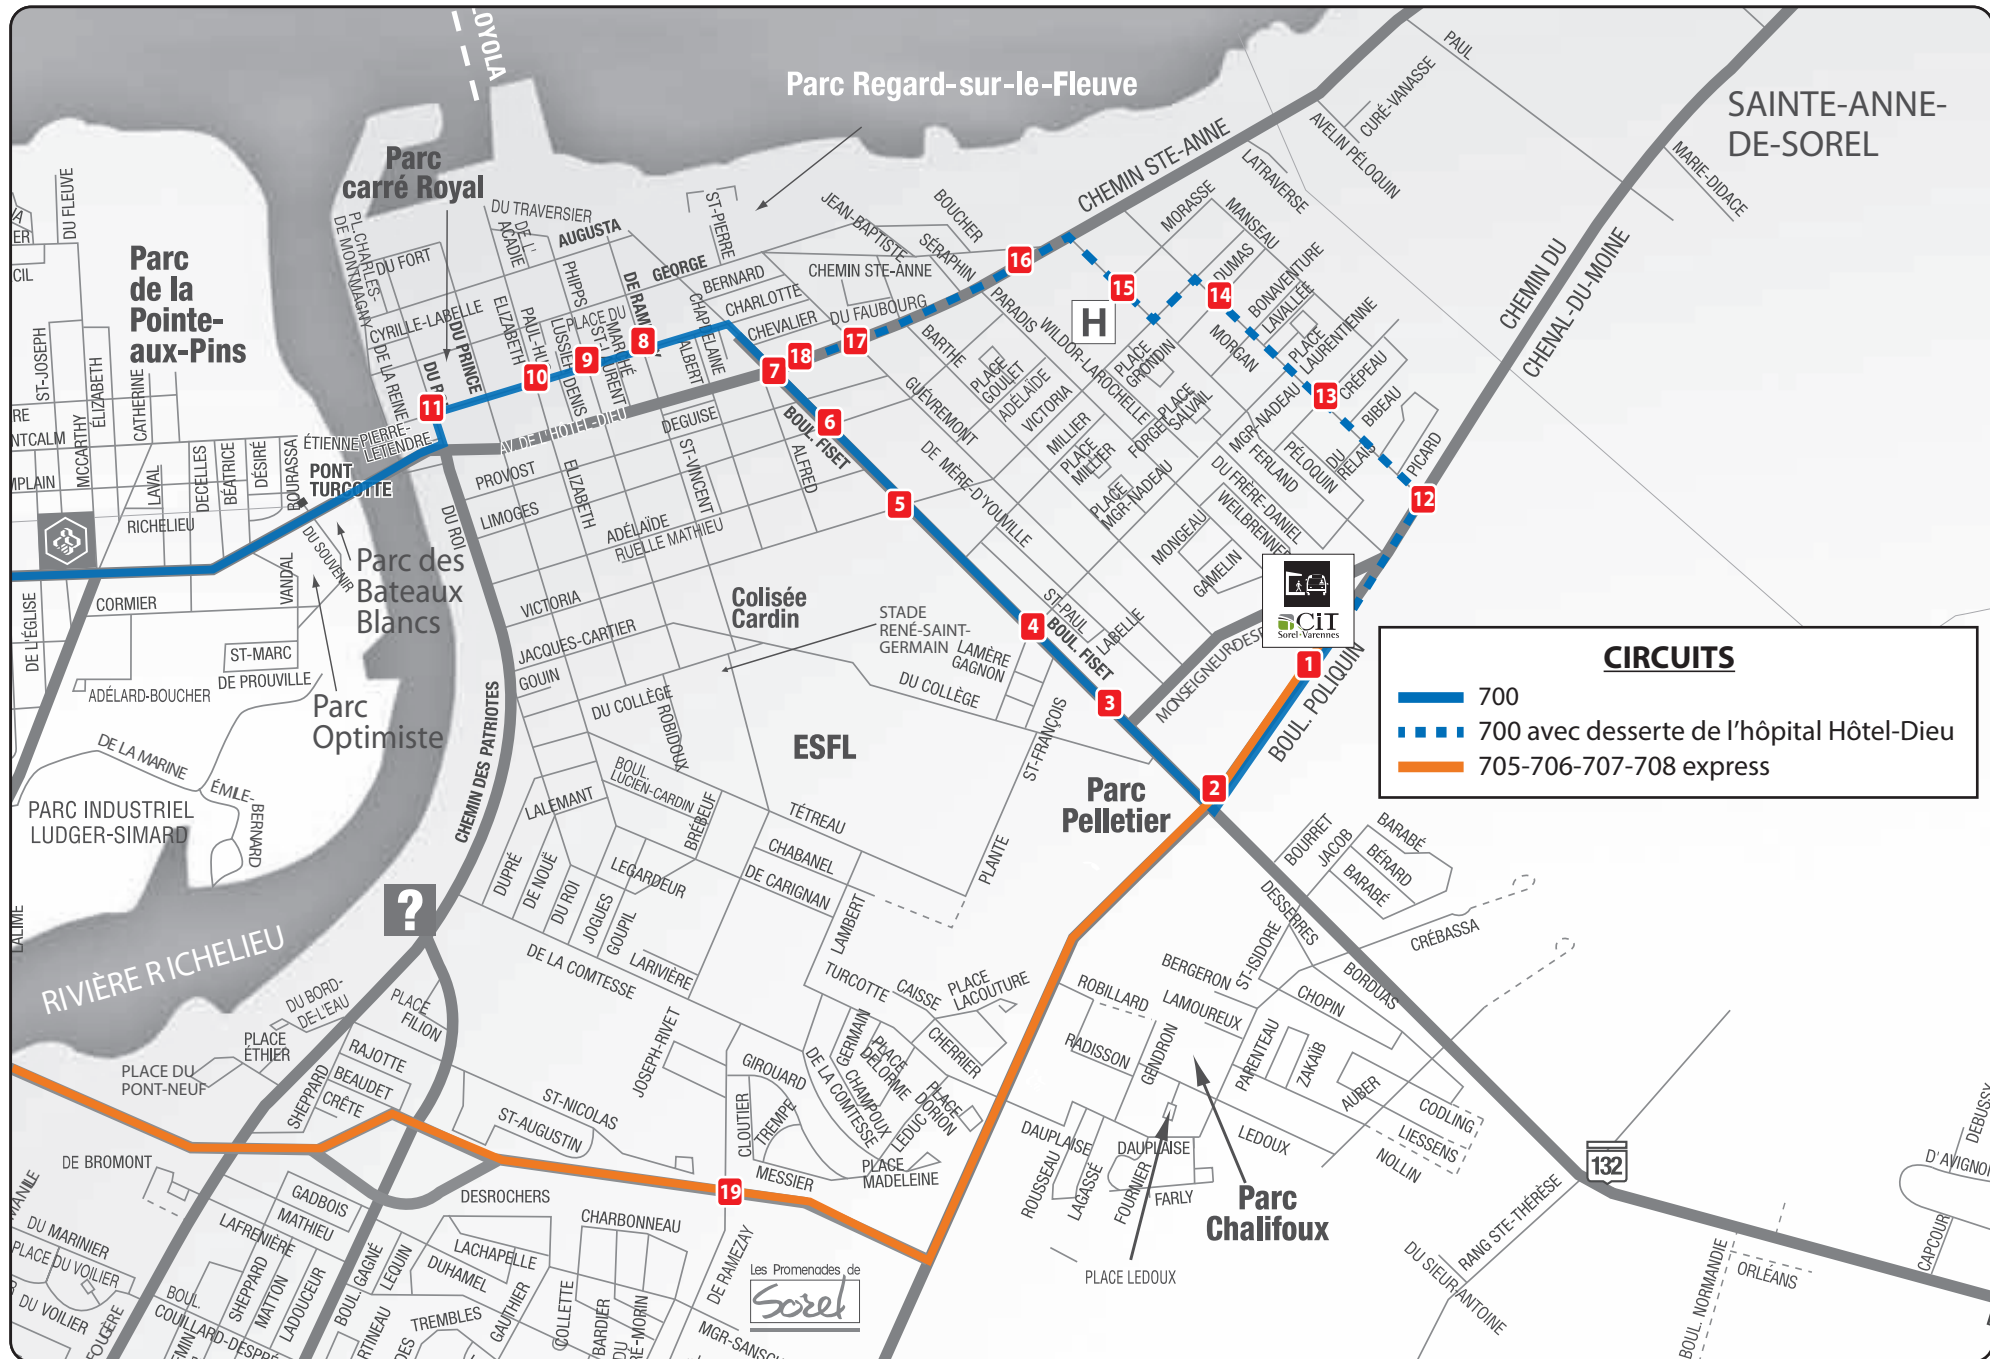

Circuits d'autobus et localisation des arrêts à Sorel-Tracy

Circuits 700-705-706-707-708 - Secteur Sorel