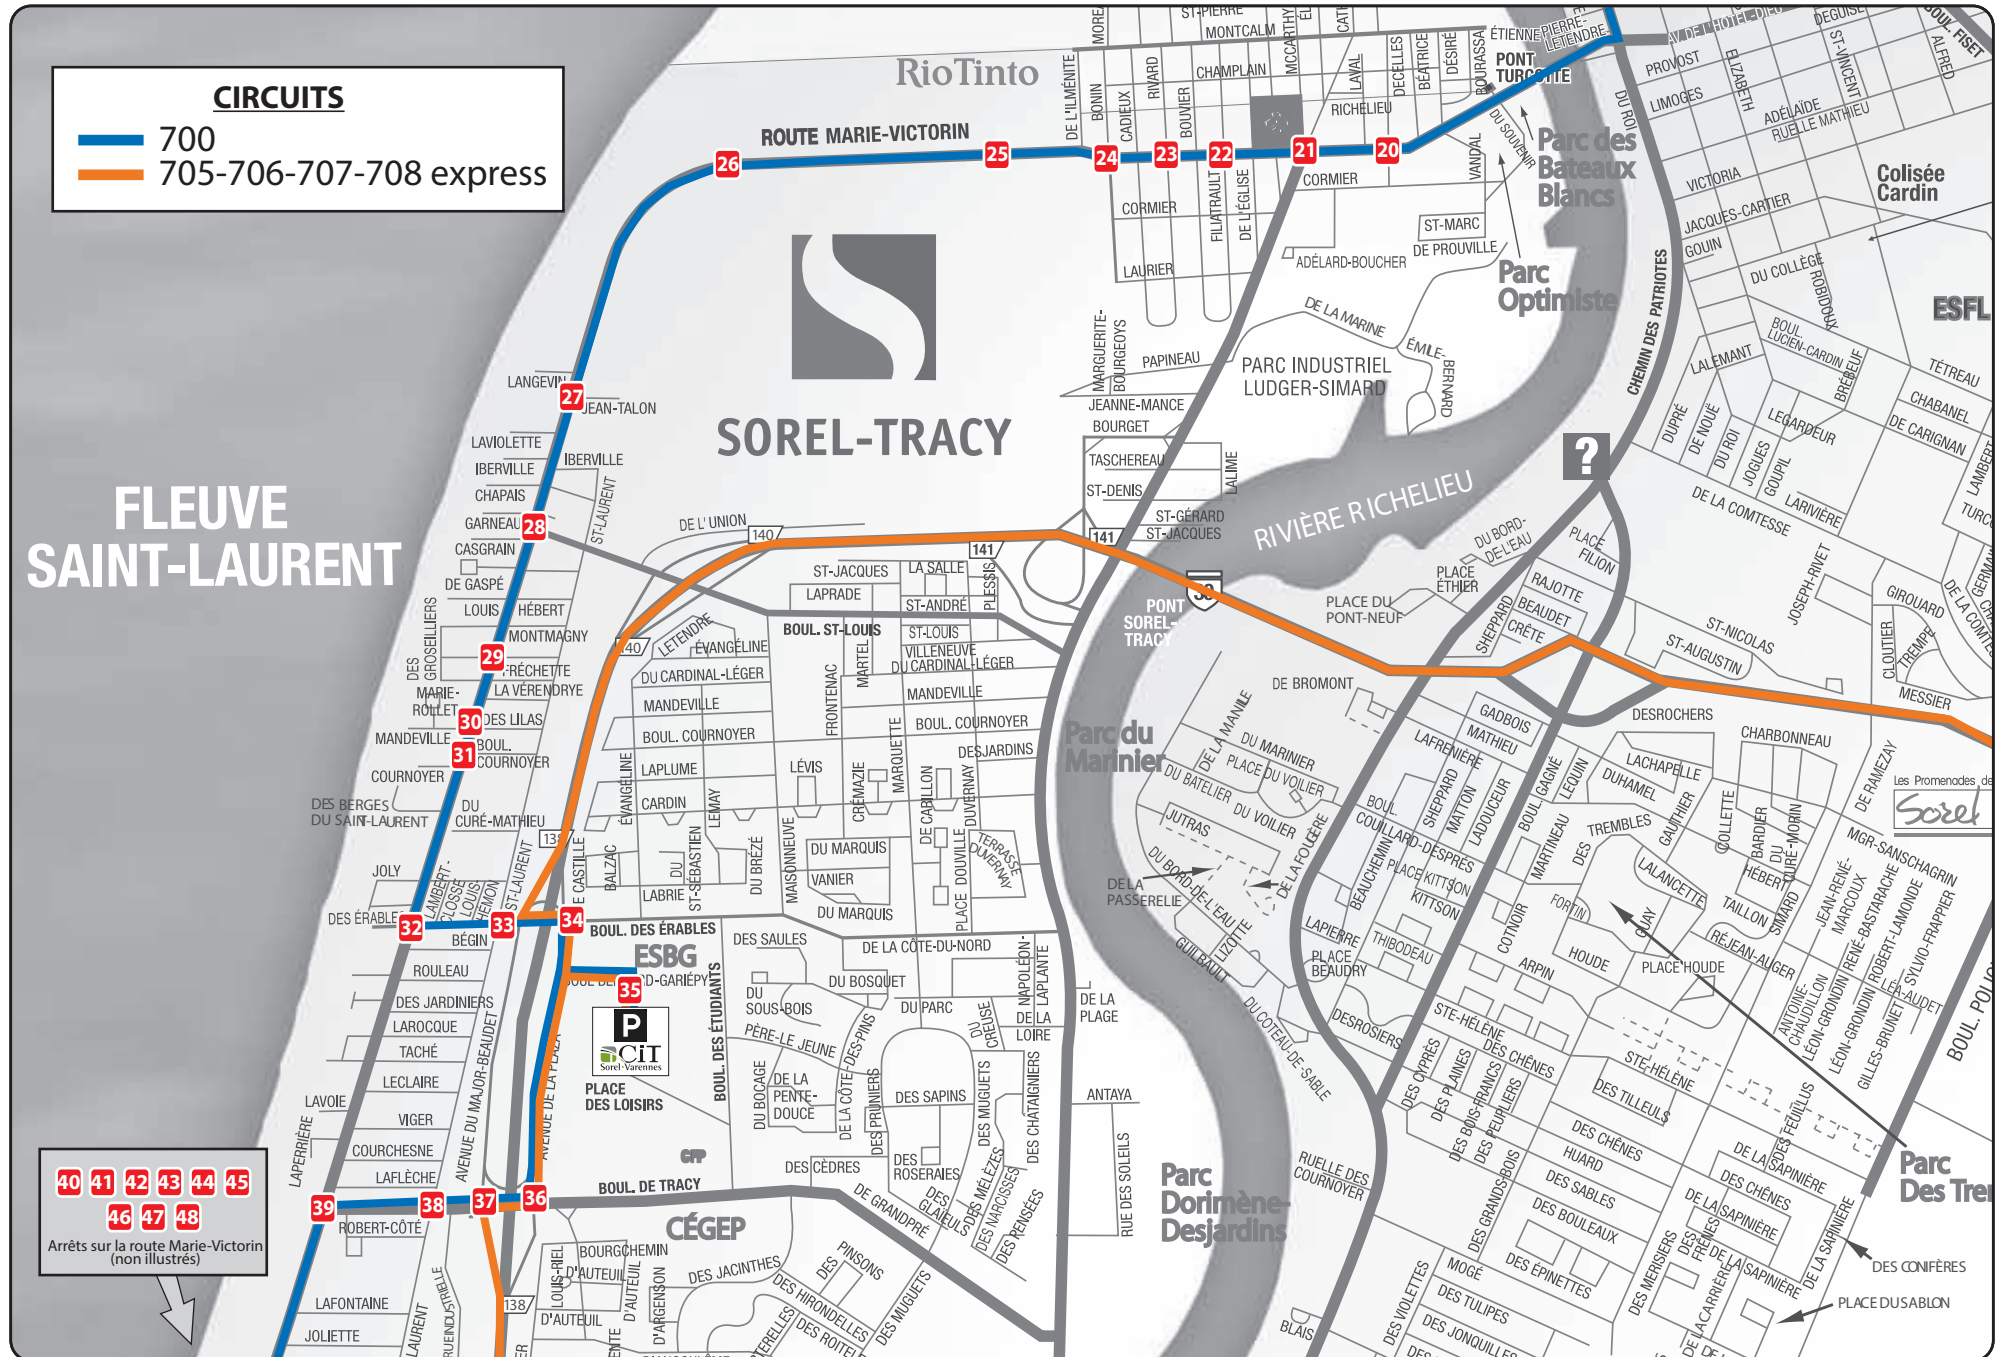

Liste des arrêts d'autobus à Sorel-Tracy

Circuits 700-705-706-707-708

- | | | |
|---|--|--|
| 1 Terminus d'autobus de Sorel-Tracy
Arrêts #70718-70719 | 23 Route Marie-Victorin - Rue Rivard
Arrêts #70646-70647 | 45 Route Marie-Victorin - Rue Martine (abribus)
Arrêts #70580-70581 |
| 2 Boulevard Poliquin - Boulevard Fiset
Arrêt #70713 | 24 Route Marie-Victorin - Rue Bonin
Arrêts #70640-70641 | 46 Route Marie-Victorin - Rue Annie
Arrêts #70576-70577 |
| 3 Boulevard Fiset - Près de Mgr Desranleau
Arrêts #70710-70711 | 25 Route Marie-Victorin - Guérite QIT fer & titane (abribus)
Arrêts #70644-70645 | 47 Route Marie-Victorin - Colonie des Grèves
Arrêts #70572-70573 |
| 4 Boulevard Fiset - Rue Mgr Nadeau
Arrêts #70698-70699 | 26 Route Marie-Victorin - Poudres Métalliques
Arrêts #70642-70643 | 48 Route Marie-Victorin - Colonie Ste-Jeanne-d'Arc
Arrêts #70564-70565 |
| 5 Boulevard Fiset - Rue Victoria
Arrêts #70688-70689 | 27 Route Marie-Victorin - Rue Jean-Talon
Arrêts #70638-70639 | |
| 6 Boulevard Fiset - Rue Limoges
Arrêts #70686-70687 | 28 Route Marie-Victorin - Boulevard St-Louis
Arrêts #70636-70637 | |
| 7 Boulevard Fiset - Avenue Hôtel-Dieu
Arrêts #70678-70679 | 29 Route Marie-Victorin - Rue Fréchette
Arrêts #70632-70633 | |
| 8 Rue Charlotte - Rue Ramezay (abribus)
Arrêts #70670-70671 | 30 Route Marie-Victorin - Rue des Lilas
Arrêts #70628-70629 | |
| 9 Rue Charlotte - Rue Phipps
Arrêts #70668-70669 | 31 Route Marie-Victorin - Boulevard Cournoyer
Arrêts #70634-70635 | |
| 10 Rue Charlotte - Rue Élisabeth
Arrêts #70666-70667 | 32 Route Marie-Victorin - Boulevard des Érables (abribus)
Arrêts #70630-70631 | |
| 11 Rue Charlotte - Rue du Roi (abribus)
Arrêts #70662-70663 | 33 Boulevard des Érables - Boulevard St-Laurent
Arrêts #70624-70625 | |
| 12 Rue Morgan - Boulevard Poliquin
Arrêts #70720-70721 | 34 Avenue de la Plaza - Boulevard des Érables
Arrêts #70618-70619 | |
| 13 Rue Morgan - Rue Crépeau
Arrêts #70716-70717 | 35 Stationnement incitatif du secteur Tracy (abribus)
Arrêts #70626-70627 | |
| 14 Rue Morgan - Rue Dumas
Arrêts #70708-70709 | 36 Boulevard de Tracy - Avenue de la Plaza
Arrêts #70622-70623 | |
| 15 Rue Ferland - Rue Morasse
Arrêts #70702-70703 | 37 Boulevard de Tracy - Avenue Major-Beaudet (abribus)
Arrêts #70620-70621 | |
| 16 Avenue Hôtel-Dieu - Hôpital Hôtel-Dieu (abribus)
Arrêts #70694-70695 | 38 Boulevard de Tracy - Rue St-Laurent
Arrêts #70614-70615 | |
| 17 Avenue Hôtel-Dieu - Rue Guévremont
Arrêts #70684-70685 | 39 Route Marie-Victorin - Boulevard de Tracy (abribus)
Arrêts #70616-70617 | |
| 18 Avenue Hôtel-Dieu - Boulevard Fiset
Arrêt #70681 | 40 Route Marie-Victorin - Rue Valois
Arrêts #70606-70607 | |
| 19 Autoroute 30 - Rue Ramezay
Arrêts #70674-70675 | 41 10 525, Route Marie-Victorin - Parc Maisouna
Arrêts #70604-70605 | |
| 20 Route Marie-Victorin - Rue Decelles
Arrêts #70652-70653 | 42 Route Marie-Victorin - Rue Joseph-Simard
Arrêts #70600-70601 | |
| 21 Route Marie-Victorin - Chemin St-Roch (abribus)
Arrêts #70650-70651 | 43 12 125, Route Marie-Victorin - Centrale thermique
Arrêts #70596-70597 | |
| 22 Route Marie-Victorin - Rue Filiatrault
Arrêts #70648-70649 | 44 Route Marie-Victorin - Chemin du Golf
Arrêts #70584-70585 | |