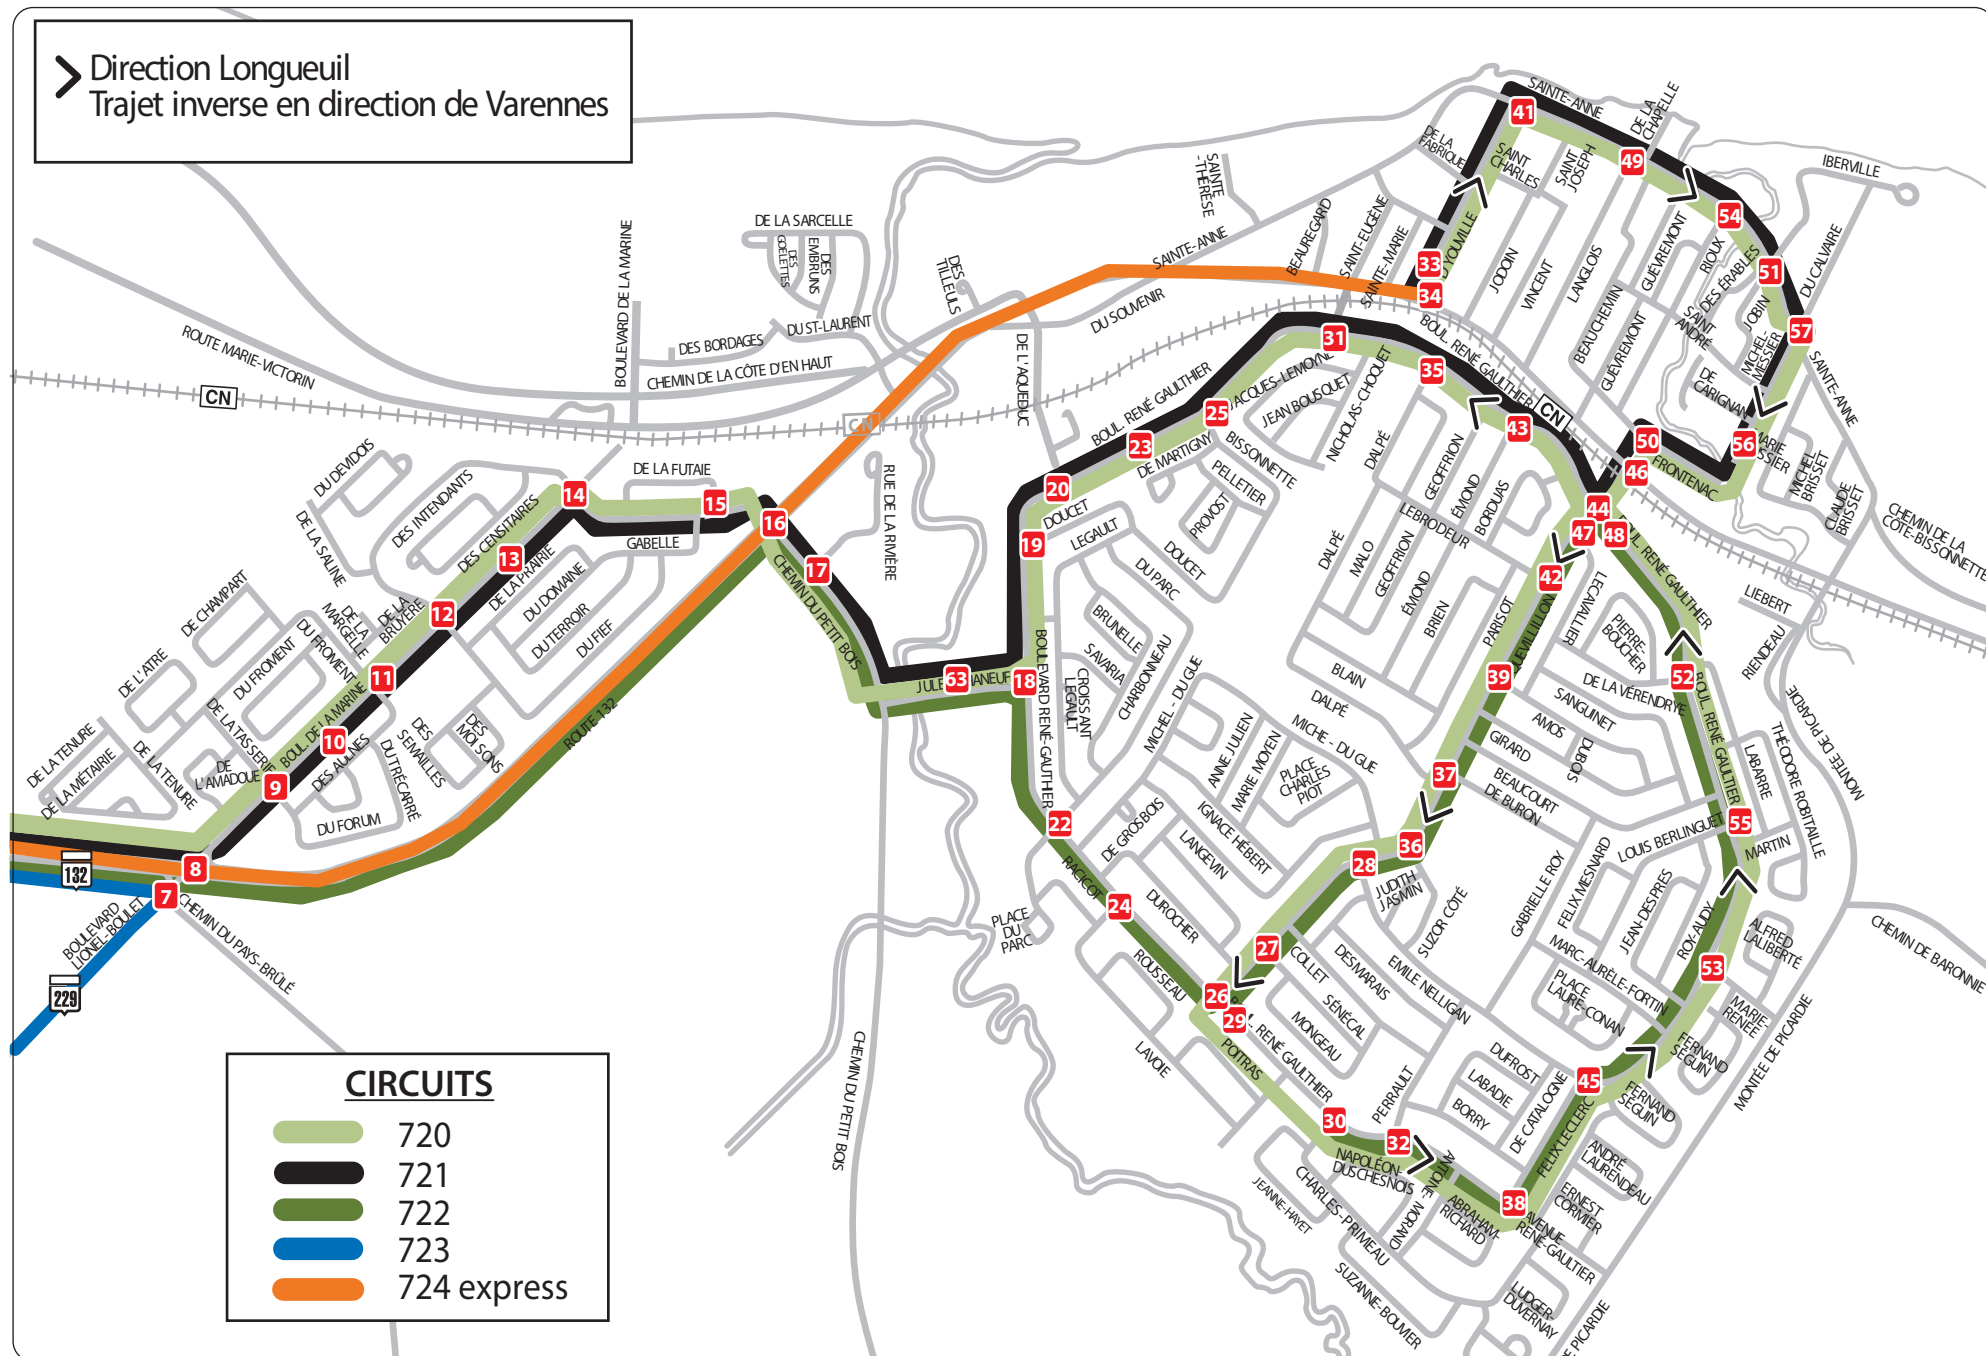

# Circuits d'autobus et localisation des arrêts à Varennes

## Circuits 720-721-722-723-724

➤ Direction Longueuil  
Trajet inverse en direction de Varennes

## Circuit 723 - Secteur boulevard Lionel-Boulet