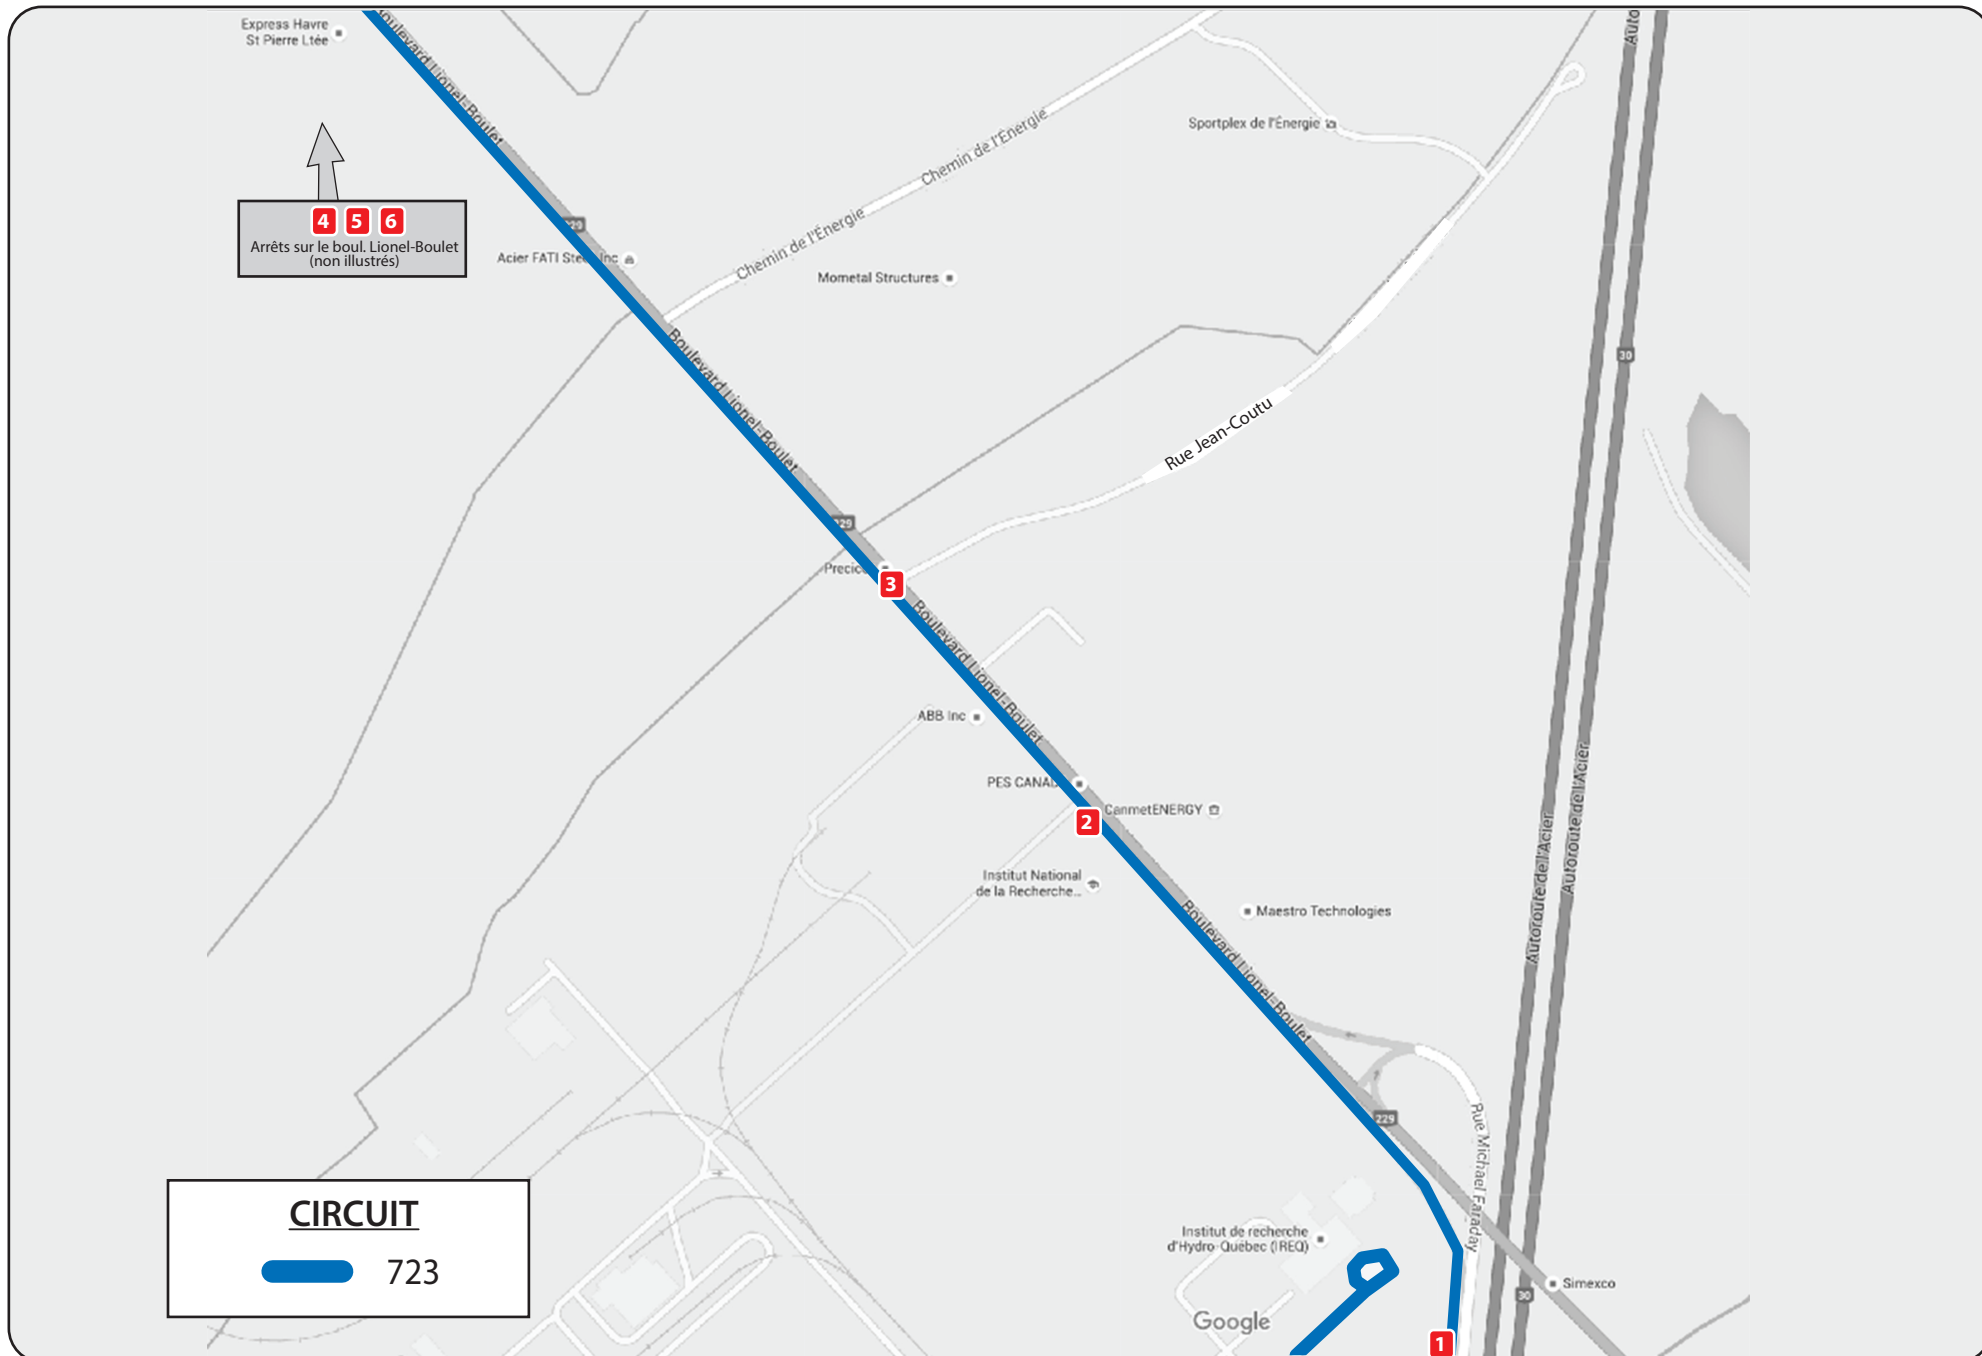

# Circuits d'autobus et localisation des arrêts à Varennes

## Circuits 720-721-722-723-724

➤ Direction Longueuil  
Trajet inverse en direction de Varennes

## Circuit 723 - Secteur boulevard Lionel-Boulet