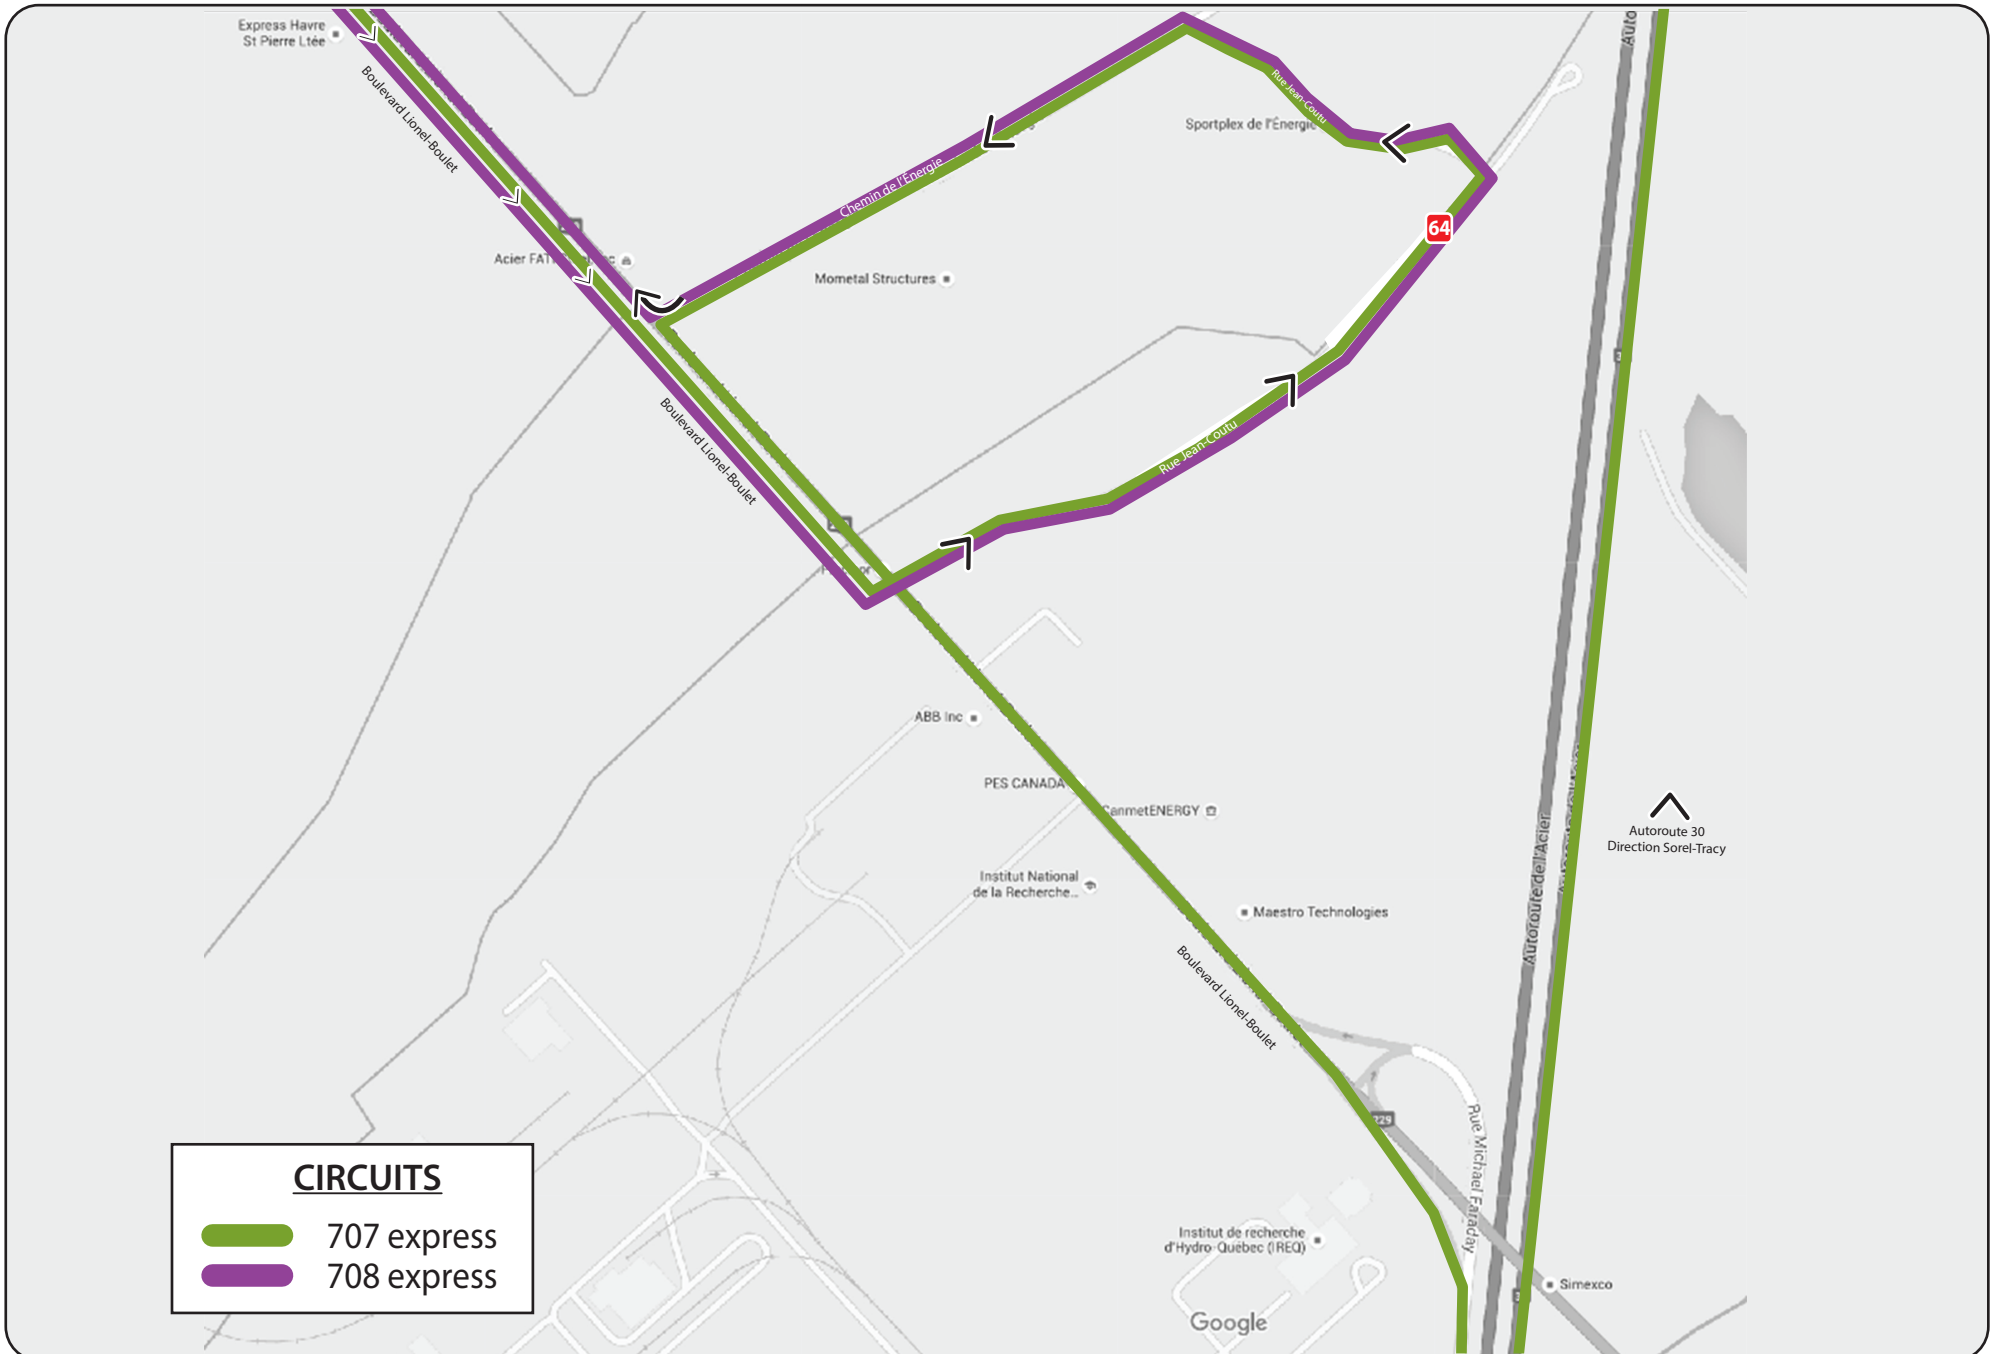

# Circuits d'autobus et localisation des arrêts à Varennes

## Circuits 707-708 - Secteur boulevard Lionel-Boulet