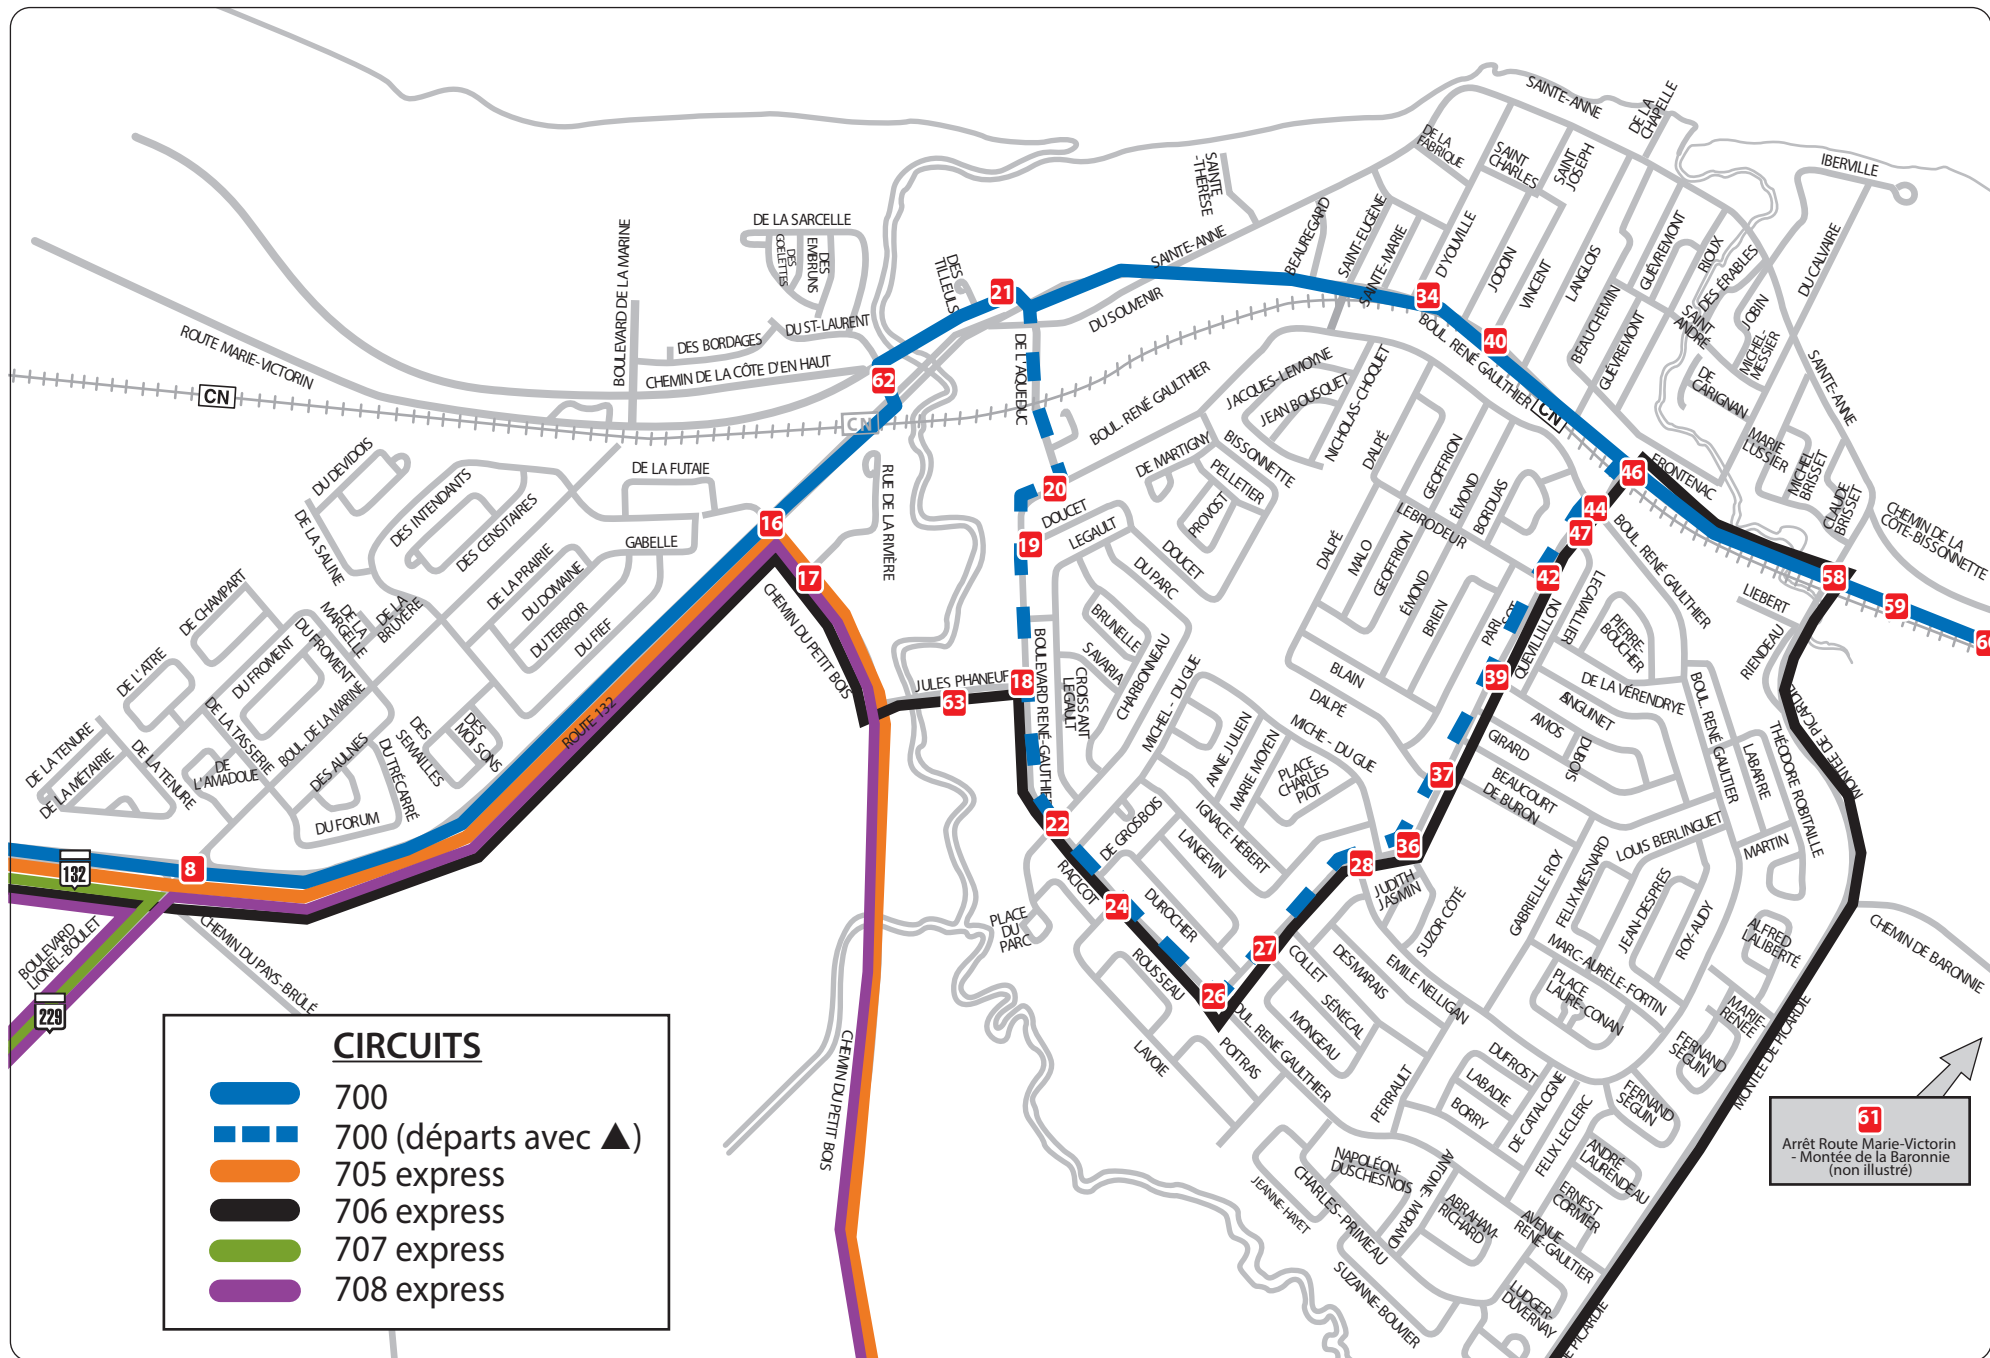

# Circuits d'autobus et localisation des arrêts à Varennes

## Circuits 707-708 - Secteur boulevard Lionel-Boulet