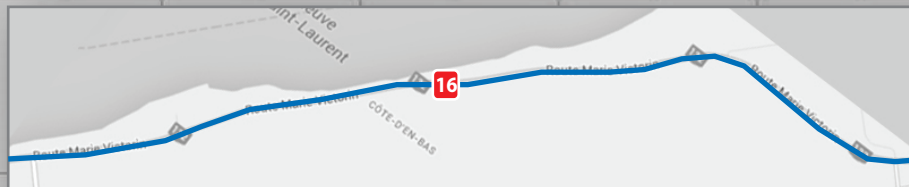

# Circuits d'autobus et localisation des arrêts à Verchères

## Circuit 700

Municipalité de  
*Verchères*

- LIEUX**
- Mairie
  - Mairie de Verchères
  - Musée
  - Musée Jean-Marie-Morosa (MMC)
  - Résidence Baillargé
  - Résidence Caré-Rousseau
  - Résidence Florentine-Daneman
  - Moulin à farine

Direction:  
Contrecoeur  
Sorel-Tracy

**CIRCUITS**

- 700
- 700 avec desserte dans Verchères  
(Départs avec ● sur la grille horaire)

## Circuit 700

- 1** Route Marie-Victorin - Rue Jean XXIII  
Arrêts #70334-70335
- 2** Route Marie-Victorin - Esso Bonisoir / Rue Fontaine (abribus)  
Arrêts #70336-70337
- 3** Route Marie-Victorin - Rue Laurier  
Arrêts #70338-70339
- 4** Route Marie-Victorin - Passerelle piétonnière  
Arrêts #70340-70341
- 5** Route Marie-Victorin - Rue St-Alexandre  
Arrêts #70342-70343
- 6** Route Marie-Victorin - Rue Henri-Lapierre / Mairie (abribus)  
Arrêts #70344-70345
- 7** Route Marie-Victorin - Rues Bissonnette / Ste-Famille  
Arrêts #70346-70347
- 8** Route Marie-Victorin - Rue Pierre-Boisseau (abribus)  
Arrêts #70348-70349
- 9** Rue Laurier - Rue Du Parc  
Arrêts #70350-70351
- 10** Rue Laurier - Rue Duvernay  
Arrêts #70352-70353
- 11** Rue Duvernay - Rue Bousquet  
Arrêts #70354-70355
- 12** Rue Bussièeres - Rue Dalpé  
Arrêts #70356-70357
- 13** Rue Calixa-Lavallée - Rue Duvernay  
Arrêts #70358-70359
- 14** Rue Duvernay - Rue Pierre-Boisseau  
Arrêts #70360-70361
- 15** Rue Pierre-Boisseau - Rue Jean-Plouf  
Arrêts #70362-70363
- 16** 1156, route Marie-Victorin - Champag Inc. (abribus)  
Arrêts #70376-70377