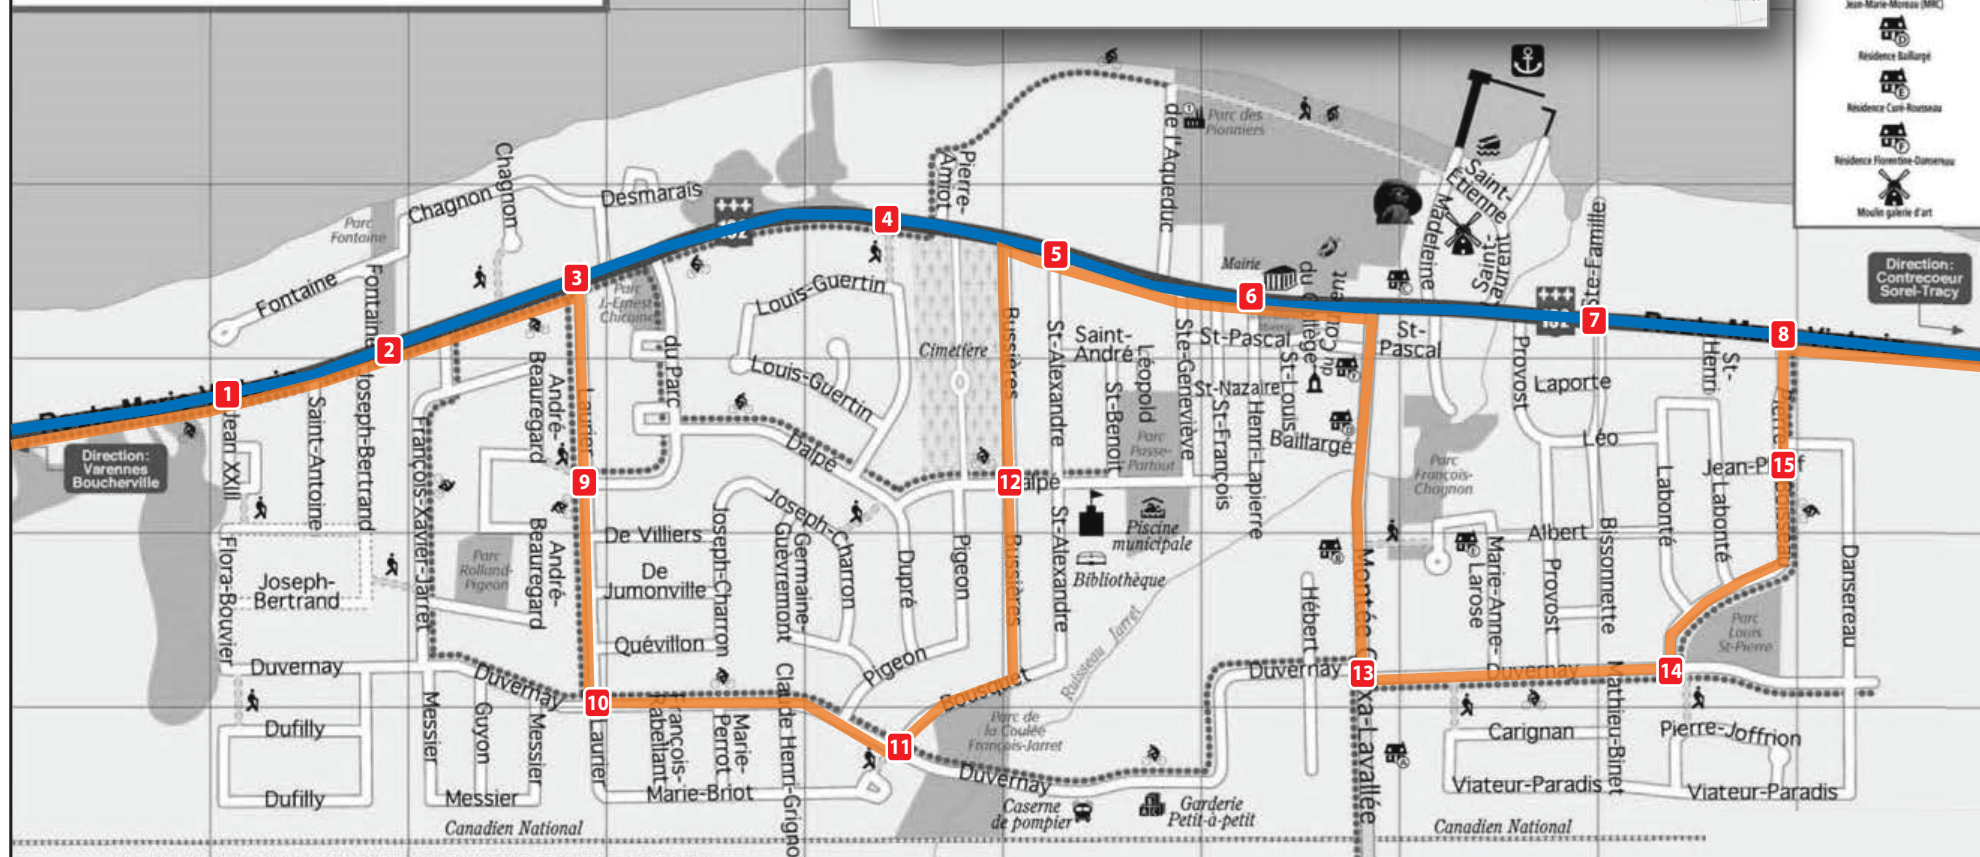

# Circuits d'autobus et localisation des arrêts à Verchères

## Circuit 700

Municipalité de  
*Verchères*

- LIEUX**
- Mairie
  - Mairie de Verchères
  - Musée
  - Musée Jean-Marie-Morosa (MMC)
  - Résidence Baillargé
  - Résidence Caré-Rousseau
  - Résidence Florentine-Daneman
  - Moulin à farine

Direction:  
Contrecoeur  
Sorel-Tracy

**CIRCUITS**

- 700
- 700 avec desserte dans Verchères  
(Départs avec ● sur la grille horaire)

## Circuit 700

- 1** Route Marie-Victorin - Rue Jean XXIII  
Arrêts #70334-70335
- 2** Route Marie-Victorin - Esso Bonisoir / Rue Fontaine (abribus)  
Arrêts #70336-70337
- 3** Route Marie-Victorin - Rue Laurier  
Arrêts #70338-70339
- 4** Route Marie-Victorin - Passerelle piétonnière  
Arrêts #70340-70341
- 5** Route Marie-Victorin - Rue St-Alexandre  
Arrêts #70342-70343
- 6** Route Marie-Victorin - Rue Henri-Lapierre / Mairie (abribus)  
Arrêts #70344-70345
- 7** Route Marie-Victorin - Rues Bissonnette / Ste-Famille  
Arrêts #70346-70347
- 8** Route Marie-Victorin - Rue Pierre-Boisseau (abribus)  
Arrêts #70348-70349
- 9** Rue Laurier - Rue Du Parc  
Arrêts #70350-70351
- 10** Rue Laurier - Rue Duvernay  
Arrêts #70352-70353
- 11** Rue Duvernay - Rue Bousquet  
Arrêts #70354-70355
- 12** Rue Bussièeres - Rue Dalpé  
Arrêts #70356-70357
- 13** Rue Calixa-Lavallée - Rue Duvernay  
Arrêts #70358-70359
- 14** Rue Duvernay - Rue Pierre-Boisseau  
Arrêts #70360-70361
- 15** Rue Pierre-Boisseau - Rue Jean-Plouf  
Arrêts #70362-70363
- 16** 1156, route Marie-Victorin - Champag Inc. (abribus)  
Arrêts #70376-70377