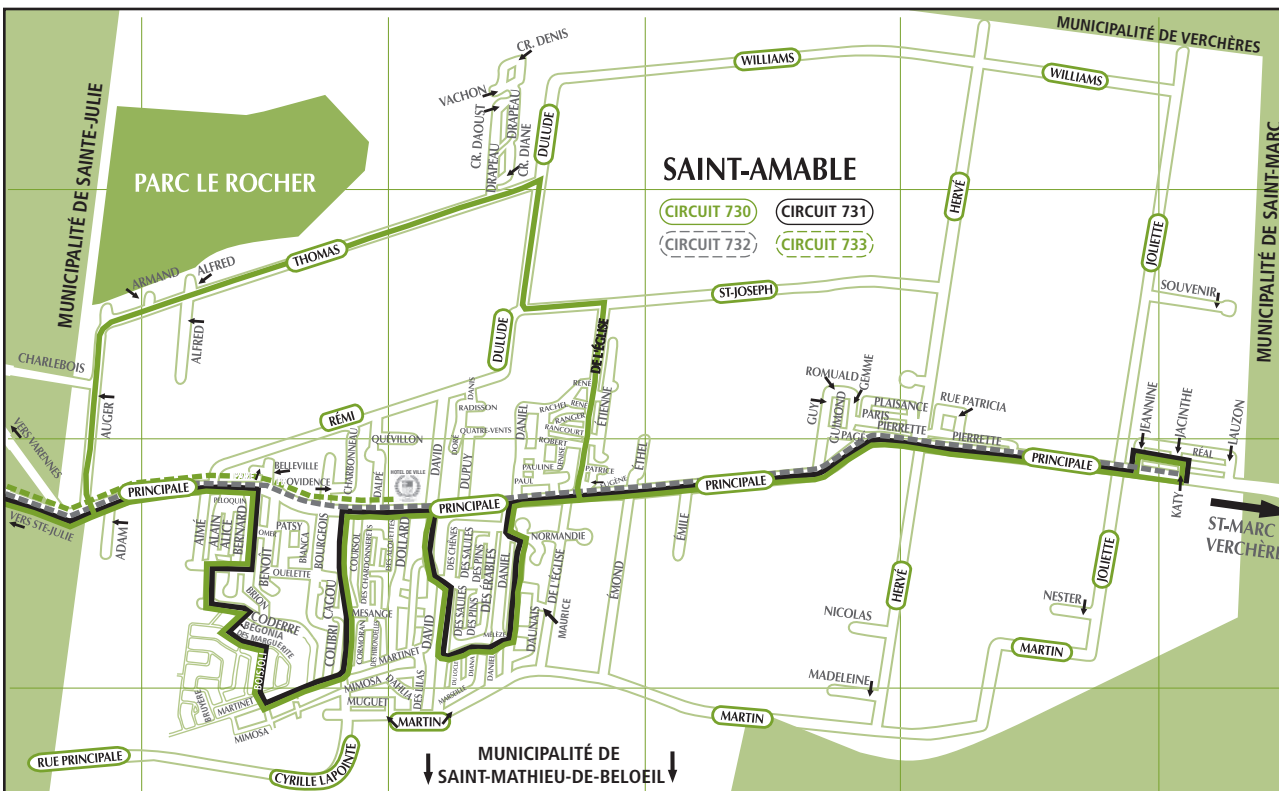

Zone - Repère	Direction St-Amable				
3	CIRCUITS	731	731	731	731
	Terminus Longueuil	10:05	12:05	15:05	17:05
	Terminus Montarville				
5	Route 132 / Montbrun	10:15	12:15	15:15	17:15
	Boul. Lionel-Boulet / Rte 132	10:19	12:19	15:19	17:19
6	Principale - Auger	10:30	12:30	15:30	17:30
	Bégonia - Mgr Coderre	10:34	12:34	15:34	17:34
	Cardinal - Martinet	10:36	12:36	15:36	17:36
	HOTEL DE VILLE	10:38	12:38	15:38	17:38
	McDuff - Deschesne	10:40	12:40	15:40	17:40
Principale - de l'Église	10:44	12:44	15:44	17:44	
Principale - Hervé	10:46	12:46	15:46	17:46	
Principale - Katy	10:48	12:48	15:48	17:48	

ZONES ET VILLES

Zone 6	St-Amable
Zone 5	Varenes
Zone 3	Boucherville Longueuil

LA CARTE OPUS

Des tarifs réduits sont offerts sur les titres de transport du CITSV et de l'AMT, mais nécessitent l'obtention de la carte OPUS, émise par l'un de ces deux organismes de transport.

Informez-vous sur les réductions applicables selon votre statut, en visitant notre site Internet ou en vous procurant le formulaire approprié dans nos points de vente.

POINTS DE VENTE

DÉPANNEUR PLAISANT :

1481, rue Principale,
Saint-Amable
450 649-2657

DÉPANNEUR CENTRAL DB :

956, rue Principale,
Saint-Amable
450 649-9179

MÉTRO LONGUEUIL :

120, Place Charles-Lemoyne
Longueuil
450 670-3422

CIRCUIT 730 : DESSERTE COMPLÈTE DU TERRITOIRE DE ST-AMABLE.

CIRCUIT 731 : DESSERTE DE LA RUE PRINCIPALE ET DU SECTEUR SUD DE ST-AMABLE.

CIRCUIT 732 : CIRCULE SUR LA RUE PRINCIPALE SEULEMENT ENTRE LA RUE KATY ET LA RUE AUGER, AVEC ARRÊTS SUR DEMANDE.

CIRCUIT 733 : CIRCULE SUR LA RUE PRINCIPALE SEULEMENT ENTRE L'HOTEL DE VILLE DE ST-AMABLE ET LA RUE AUGER, AVEC ARRÊTS SUR DEMANDE.