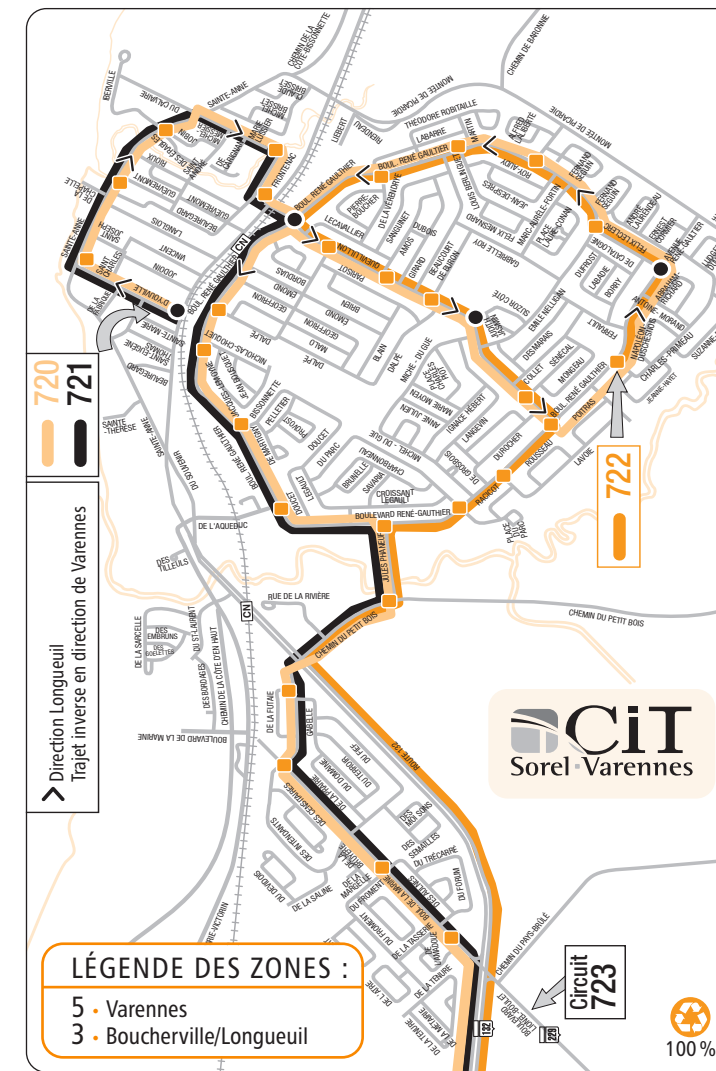

- École Labarre / rue D'Youville
- Jules Phaneuf
- Terminus Montarville
- Méto Longueuil

SERVICE SUR LIONEL-BOULET

CIRCUIT 723

Zone • Repère	Direction Longueuil					
5 INRS	15:32	16:12	16:42	16:49	17:27	
IREQ (Labo d'expérimentation)				16:53		
IREQ (Archimède)				16:54		
IREQ (Pavillon Lionel-Boulet)	12:19	13:15	15:35	16:15	16:45	16:55 17:30 18:20
IREQ (Barrière)						21:15
Boul. de la Marine	12:28	13:24	15:44	16:24	16:54	17:05 17:39 18:29 21:24
3 Débarquement seulement						
Montbrun / route132	12:32	13:28	15:48	16:28	16:58	17:10 17:43 18:33 21:28
Méto Longueuil	12:44	13:40	16:00	16:40	17:10	17:25 17:55 18:45 21:40

Zone • Repère	Direction IREQ					
3 Embarquement seulement						
Méto Longueuil	07:15	07:40	08:13	08:24	09:00	09:25 09:58 12:50
Montbrun / route132	07:24	07:49	08:22	08:35	09:09	09:34 10:07 12:59
Boul. de la Marine	07:28	07:53	08:26	08:39	09:13	09:38 10:11 13:03
5 IREQ (Pavillon Lionel-Boulet)	07:35	08:00	08:33	08:46	09:20	09:45 10:18 13:10
IREQ (Archimède)				08:05		
IREQ (Labo d'expérimentation)				08:50		

Via la route 132 entre l'école Labarre et le Méto Longueuil avec arrêts possibles sur la route 132 aux endroits suivants : rue de la Gabelle et boul. de la Marine.

Réseau de transport métropolitain

Sorel-Varennes

HORS-POINTE

CIRCUIT 721

Zone • Repère		Direction Longueuil									
5	D'Youville / Marie-Victorin	5:45	6:10	6:30	6:55	7:15	7:25	7:45	8:10	8:35	9:10
	Frontenac	5:50	6:15	6:35	7:00	7:20	7:30	7:50	8:15	8:40	9:15
	Bibliothèque	5:53	6:18	6:38	7:03	7:23	7:33	7:53	8:18	8:43	9:18
	Jules-Phaneuf	5:57	6:22	6:42	7:07	7:27	7:37	7:57	8:22	8:47	9:22
	De la Marine / De la Tasserie	6:04	6:29	6:49	7:14	7:34	7:44	8:04	8:29	8:54	9:29
3	Route 132 / Montbrun	6:09	6:34	6:54	7:19	7:39	7:49	8:09	8:34	8:58	9:33
	TERMINUS MONTARVILLE 	6:37	6:57	7:22							
	Roland-Therrien							8:17	8:42	9:06	9:41
	Cégep Édouard-Montpetit							8:20	8:45	9:09	9:44
	Métro Longueuil	6:20	6:50	7:10	7:35	7:52	8:00	8:28	8:53	9:17	9:52